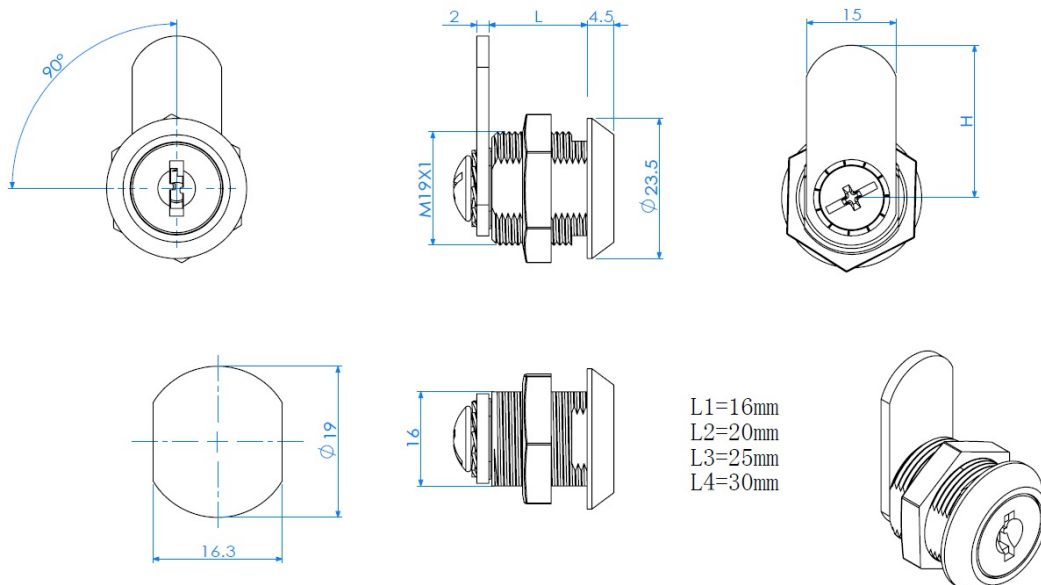

PRODUCT SHEET

Description:

Cam Lock 1916, 90DG, CPL, Cam No. A01, KA G80, CK SISO

Item number:

14.04.479-0

Units	Box	Carton	HS Code	Barcode
Pcs.	12	240	8301300000	
				5704866041775

SISO A/S

Mileparken 11
DK-2740 Skovlunde
Denmark
VAT: DK 24786013